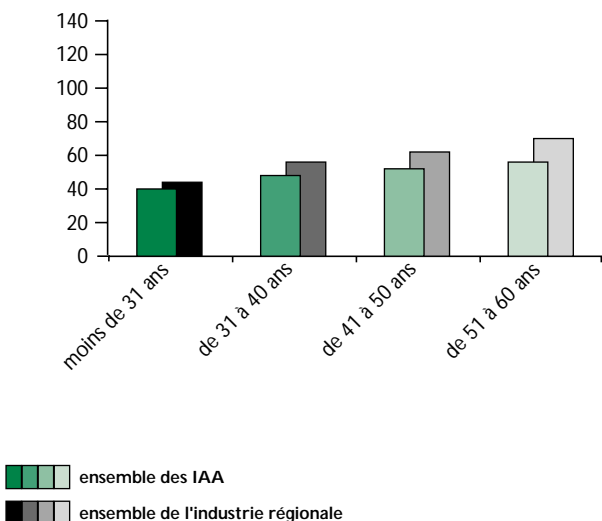

SALAIRE HORAIRE MOYEN SELON L'AGE

Dans les IAA hors industrie des boissons

en F/heure

Ecart en francs au profil moyen

Dans l'industrie des boissons

en F/heure

Ecart en francs au profil moyen

Tableau de bord des IAA de Poitou-Charentes
Source : INSEE, DADS, résultats 1998.