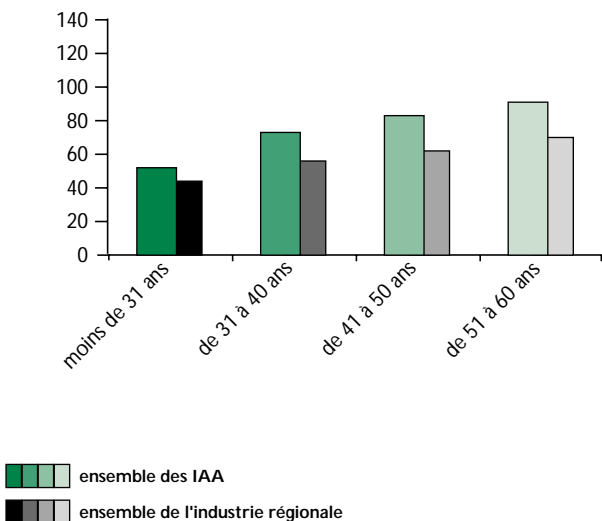

SALAIRE HORAIRE MOYEN SELON L'AGE

Dans les IAA hors industrie des boissons

en F/heure

Ecart en francs au profil moyen

Dans l'industrie des boissons

en F/heure

Ecart en francs au profil moyen

Tableau de bord des IAA de Poitou-Charentes
Source : INSEE, DADS, résultats 1998.