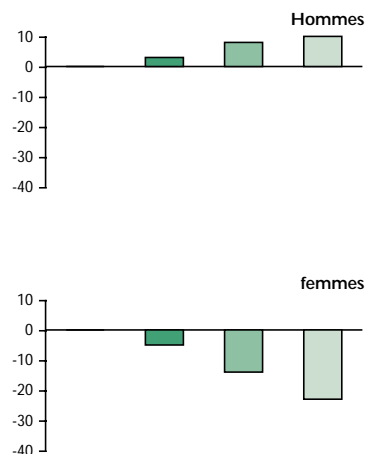

SALAIRE HORAIRE MOYEN SELON L'AGE

Dans les IAA hors industrie des boissons

en F/heure

Ecart en francs au profil moyen

Dans l'industrie des boissons

en F/heure

Ecart en francs au profil moyen

Tableau de bord des IAA de Poitou-Charentes
Source : INSEE, DADS, résultats 1998.