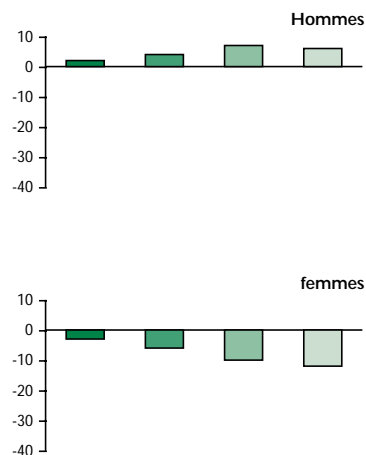

SALAIRE HORAIRE MOYEN SELON L'AGE

Dans les IAA hors industrie des boissons

en F/heure

Ecart en francs au profil moyen

Dans l'industrie des boissons

en F/heure

Ecart en francs au profil moyen

Tableau de bord des IAA de Poitou-Charentes
Source : INSEE, DADS, résultats 1998.