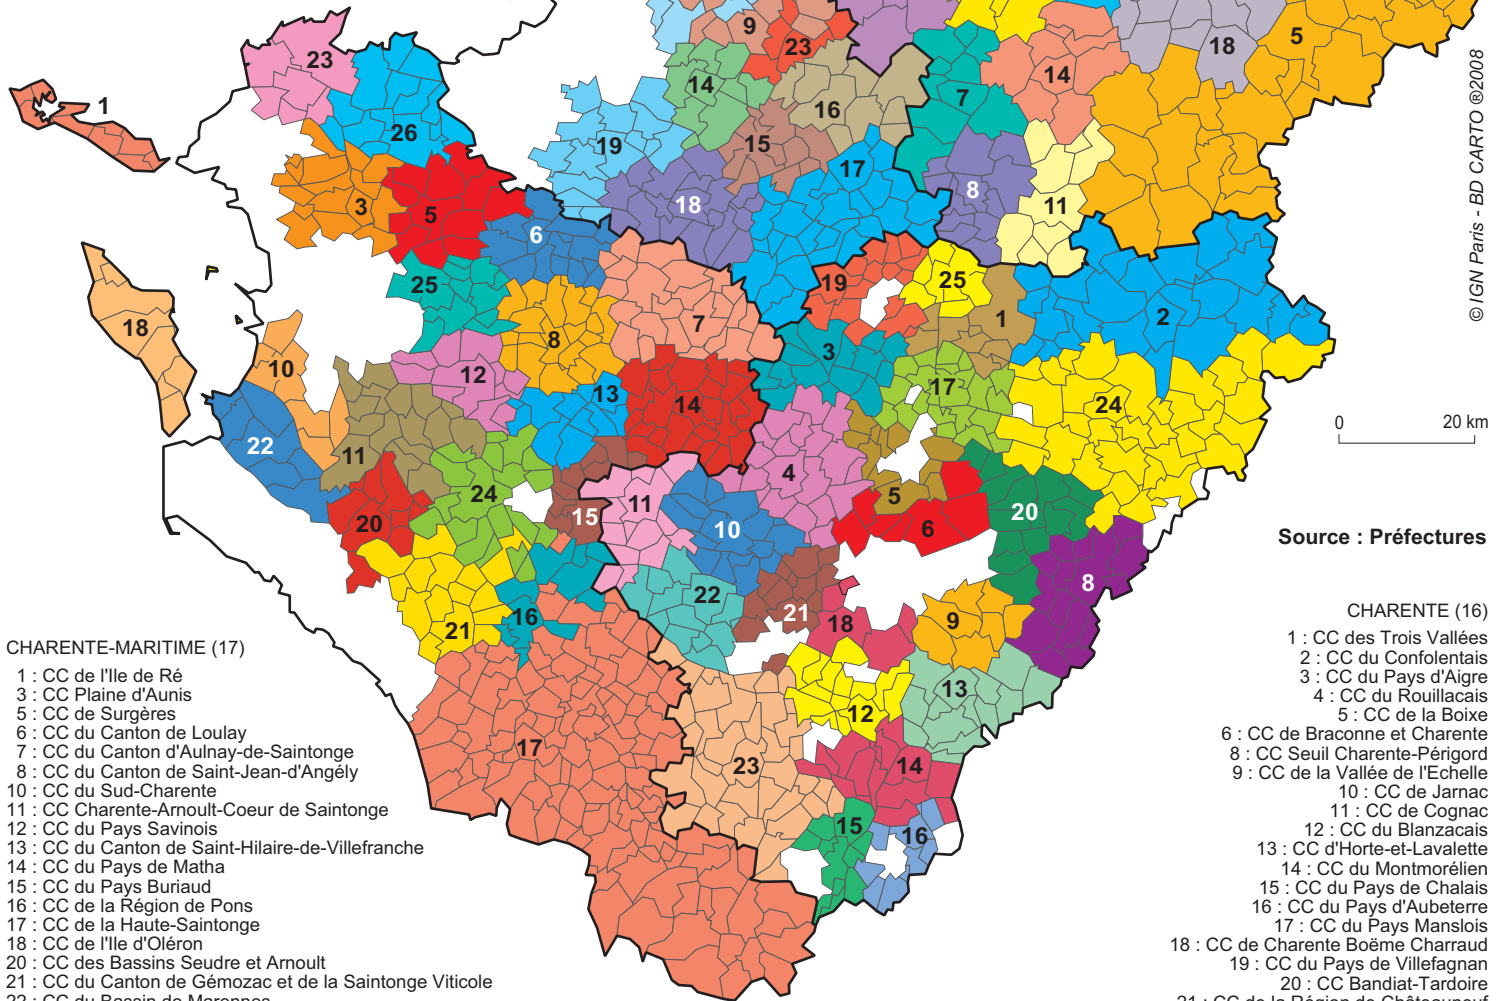

Communautés de communes en Poitou-Charentes

- au 1^{er} janvier 2008 -

DEUX SEVRES (79)

- 1 : CC Delta-Sèvre-Argent
- 2 : CC de l'Argentonnais
- 3 : CC de l'Airvaudais
- 4 : CC du Val de Thouet
- 5 : CC de l'Orée de Gâtine
- 6 : CC du Val d'Autize
- 7 : CC du Val d'Egray
- 8 : CC du Pays Sud-Gâtine
- 9 : CC du Val de Sèvre
- 13 : CC Arc-en-Sèvre
- 14 : C cantonale de Celles-sur-Belle
- 15 : CC du Canton de Melle
- 16 : CC du Lezayen
- 17 : CC du Cœur du Poitou
- 18 : CC du Val de Boutonne
- 19 : CC Plaine de Courance
- 21 : CC Espace Gâtine
- 22 : CC du Pays Ménigoutais
- 23 : CC de la Haute-Sèvre
- 24 : CC du Saint-Varentais
- 25 : CC Terre de Sèvre
- 26 : CC du Pays Thénezéen
- 28 : CC du Thouarsais
- 29 : CC de Parthenay
- 30 : CC Coeur du Bocage

CC : communauté de communes

— limite de département

□ hors communauté de communes

CHARENTE-MARITIME (17)

- 1 : CC de l'Île de Ré
- 3 : CC Plaine d'Aunis
- 5 : CC de Surgères
- 6 : CC du Canton de Loulay
- 7 : CC du Canton d'Aulnay-de-Saintonge
- 8 : CC du Canton de Saint-Jean-d'Angély
- 10 : CC du Sud-Charente
- 11 : CC Charente-Arnoult-Coeur de Saintonge
- 12 : CC du Pays Savinois
- 13 : CC du Canton de Saint-Hilaire-de-Villefranche
- 14 : CC du Pays de Matha
- 15 : CC du Pays Buriaud
- 16 : CC de la Région de Pons
- 17 : CC de la Haute-Saintonge
- 18 : CC de l'Île d'Oléron
- 20 : CC des Bassins Seudre et Arnoult
- 21 : CC du Canton de Gémozac et de la Saintonge Viticole
- 22 : CC du Bassin de Marennes
- 23 : CC du Pays Marandais
- 24 : CC du Pays Santon
- 25 : CC du Val de Trézence, de la Boutonne à la Devisse
- 26 : CC du Canton de Courçon